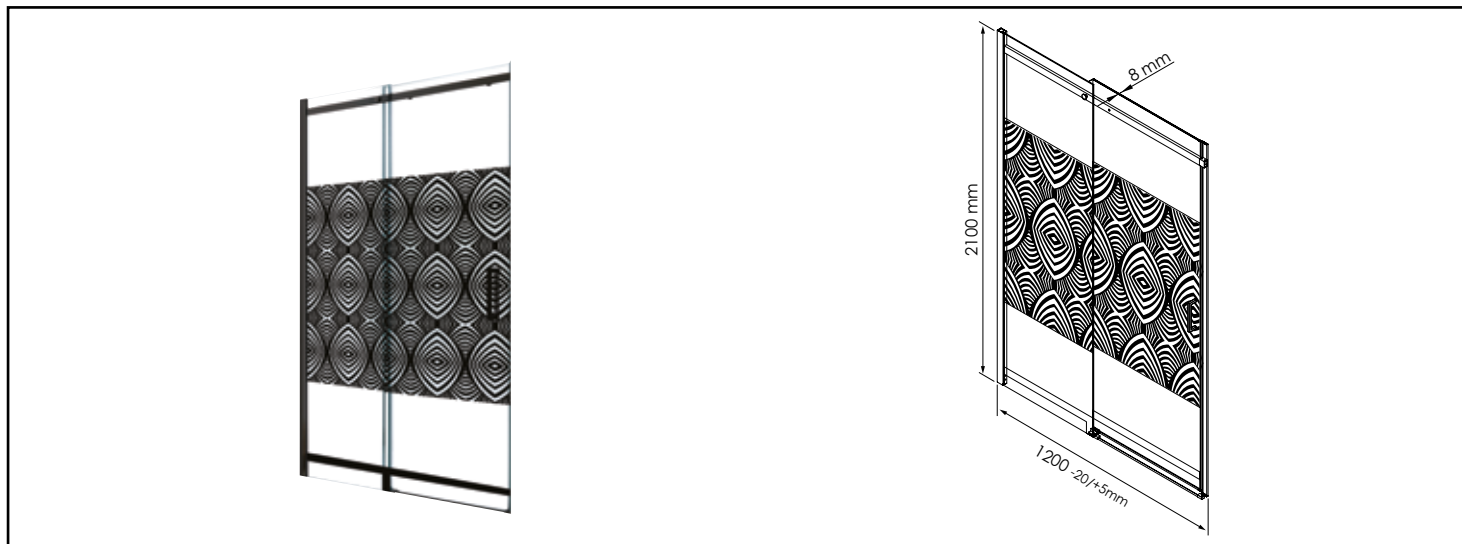

# FAÇADE NUMI - COULISSANTE - FINITION NOIR MAT - 100X210CM

■ LES FAÇADES SE MONTENT DE PLEIN PIED OU SUR RECEVEUR.

■ TRAITÉE ANTICALCAIRE UNE FACE, ELLE PERMET UN ENTRETIEN FACILE.

■ POUR FACILITER L'INSTALLATION DE VOTRE FAÇADE DE DOUCHE LE PROFILÉ ASSOCIÉ EST AJUSTABLE : -20/+5MM.

<b>CARACTÉRISTIQUES</b>	<p>Dimension : H210xL100cm                  Portes coulissante 100                  Verre trempé épaisseur 8mm                  Traitement anticalcaire                  Installation réversible                  Profilé en aluminium noir mat(ajustable -20/+5mm)                  Rail système silencieux                  Sérigraphie noir mat</p>
<b>APPLICATIONS</b>	<p>installation sanitaire</p>
<b>COMPATIBILITÉ</b>	<p>Compatible avec retour fixe NUMI</p>
<b>PRÉCAUTION D'EMPLOI</b>	<p>Afin de conserver l'efficacité du traitement anticalcaire il est conseillé d'utiliser uniquement une raclette de nettoyage et d'éviter tout produit nettoyant agressif. , Respecter les conditions de mise en œuvre sur l'emballage et la notice.                  Dans les régions dites "calcaires", nous préconisons d'utiliser un adoucisseur d'eau pour un meilleur confort.</p>